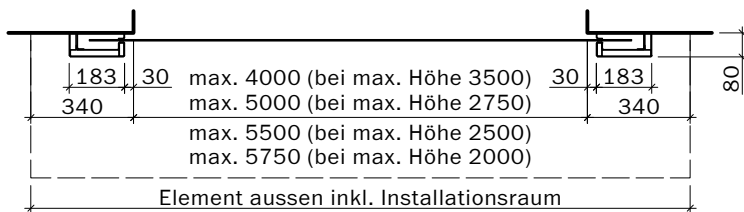

Steuerung:
Steckfertig
230 Volt,
max. 2 m
ab Motorseite,
Anschluss an
Rauchmelde-
zentrale

Handtaster

Frank Türen AG
T 041 624 90 90
www.frank-tueren.ch

**Brandschutzvorhang EI30 / Motorverkleidung klein
auf Massivbauwand EI60 RF1**

VKF Nr. 31791

Masstab 1:25 Seite 1