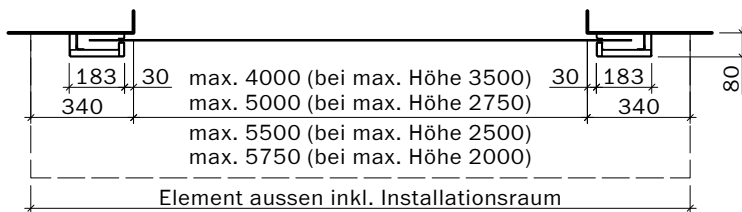

Steuerung:
Steckfertig
230 Volt,
max. 2 m
ab Motorseite,
Anschluss an
Rauchmelde-
zentrale

Handtaster

Frank Türen AG
T 041 624 90 90
www.frank-tueren.ch

**Brandschutzvorhang EI30 / Motorverkleidung klein
auf Massivbauwand EI60 RF1**

VKF Nr. 31792

Masstab 1:25 Seite 9