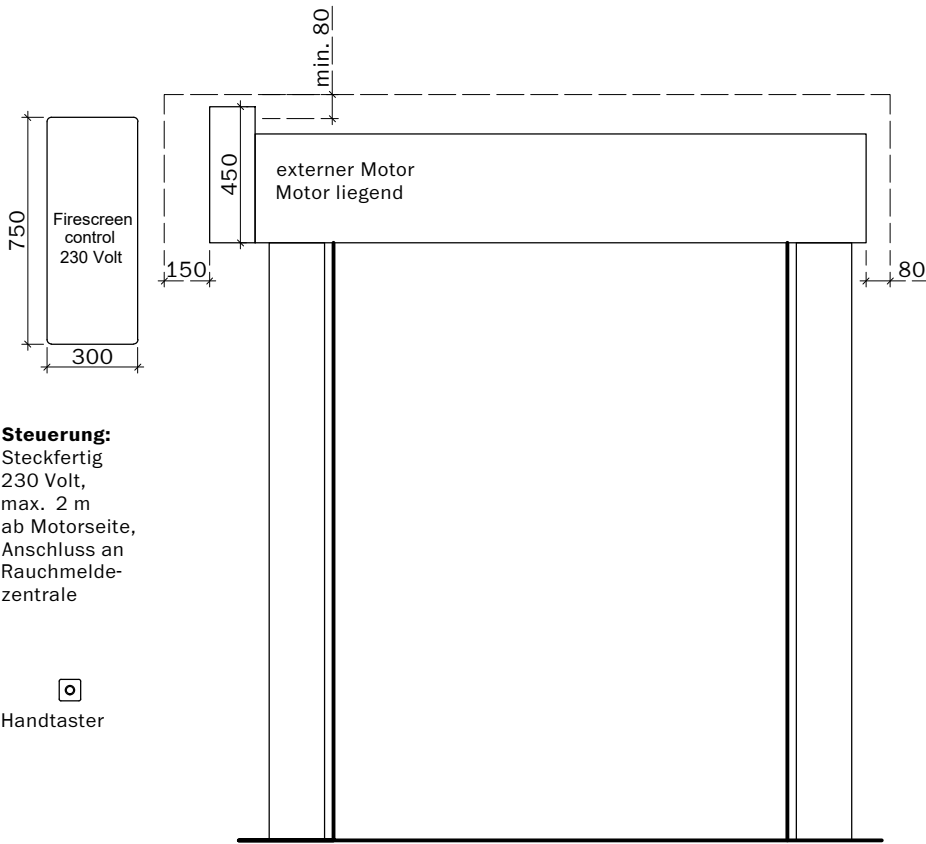

Steuerung:
Steckfertig
230 Volt,
max. 2 m
ab Motorseite,
Anschluss an
Rauchmelde-
zentrale

Handtaster