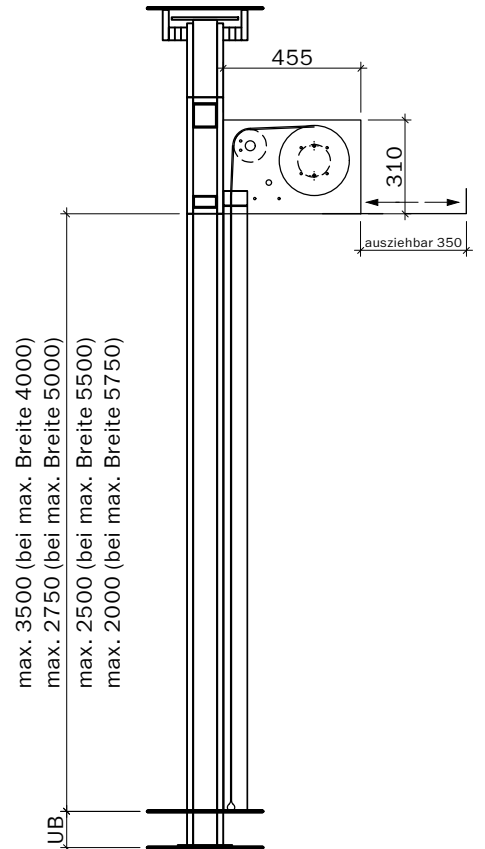

Steuerung:
Steckfertig
230 Volt,
max. 2 m
ab Motorseite,
Anschluss an
Rauchmelde-
zentrale

Handtaster

Frank Türen AG
T 041 624 90 90
www.frank-tueren.ch

**Brandschutzvorhang EI30 / Motorverkleidung klein
auf Massivbauwand EI60 RF1**

VKF Nr. 31791

Masstab 1:25 Seite 1

Steuerung:
Steckfertig
230 Volt,
max. 2 m
ab Motorseite,
Anschluss an
Rauchmelde-
zentrale

Handtaster

max. 3500 (bei max. Breite 4000)
max. 2750 (bei max. Breite 5000)
max. 2500 (bei max. Breite 5500)
max. 2000 (bei max. Breite 5750)

Handtaster

max. 3500 (bei max. Breite 4000)
max. 2750 (bei max. Breite 5000)
max. 2500 (bei max. Breite 5500)
max. 2000 (bei max. Breite 5750)

max. 4000 (bei max. Höhe 3500)
max. 5000 (bei max. Höhe 2750)
max. 5500 (bei max. Höhe 2500)
max. 5750 (bei max. Höhe 2000)