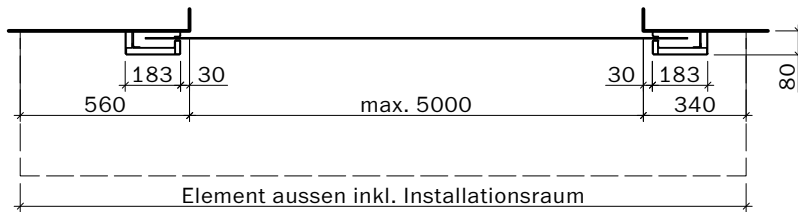

Frank Türen AG
T 041 624 90 90
www.frank-tueren.ch

**Brandschutzvorhang EI30 / Motor extern stehend
auf Massivbauwand EI60 RF1**

VKF Nr. 31791

Masstab 1:25 Seite 5