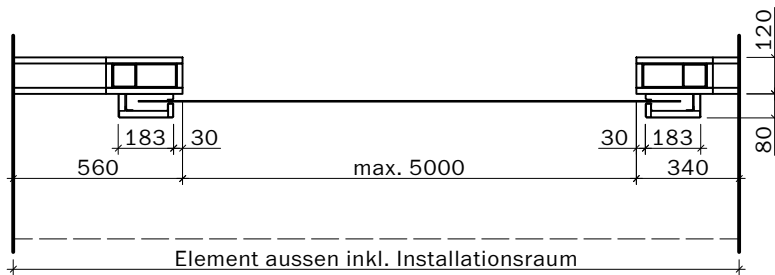

Frank Türen AG
T 041 624 90 90
www.frank-tueren.ch

**Brandschutzvorhang EI30 / Motor extern liegend
auf Tragkonstruktion EI60 RF1**

VKF Nr. 31791

Masstab 1:25 Seite 8