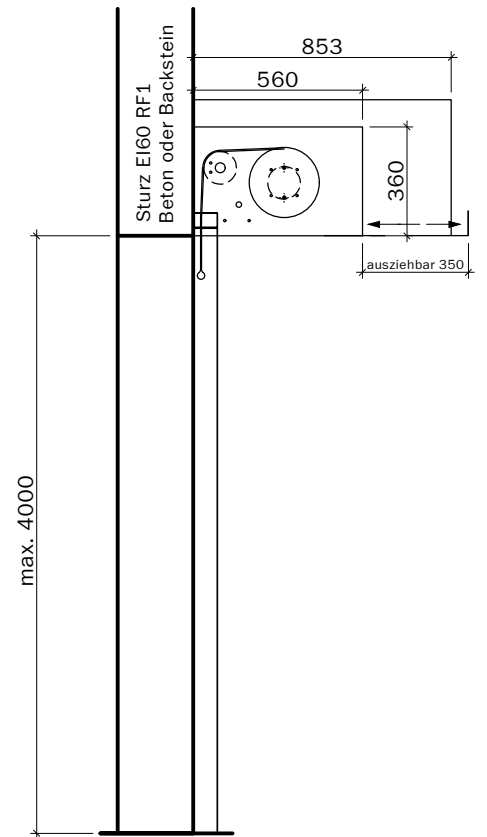

Frank Türen AG
T 041 624 90 90
www.frank-tueren.ch

**Brandschutzvorhang EI30 / Motor extern liegend
auf Massivbauwand EI60 RF1**

VKF Nr. 31792

Masstab 1:25 Seite 15