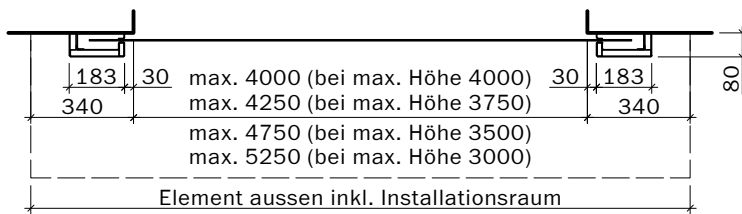

Frank Türen AG
T 041 624 90 90
www.frank-tueren.ch

**Brandschutzvorhang EI30 / Motorverkleidung gross
auf Massivbauwand EI60 RF1**

VKF Nr. 31791

Masstab 1:25 Seite 3