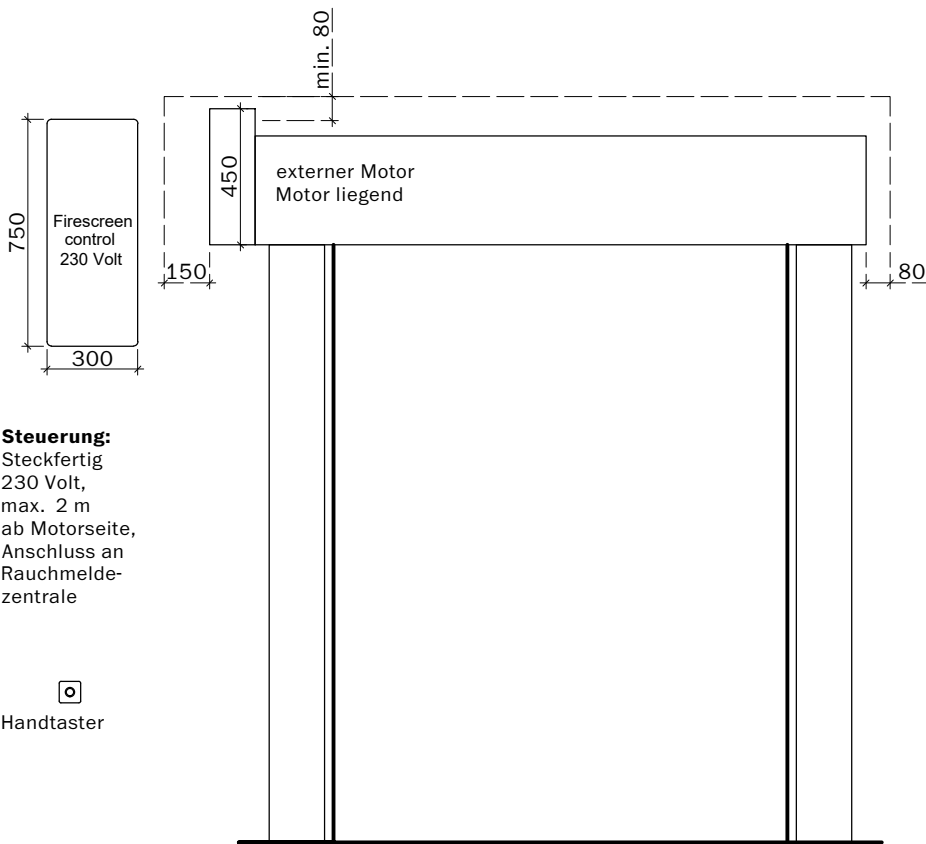

Steuerung:
Steckfertig
230 Volt,
max. 2 m
ab Motorseite,
Anschluss an
Rauchmelde-
zentrale

Handtaster