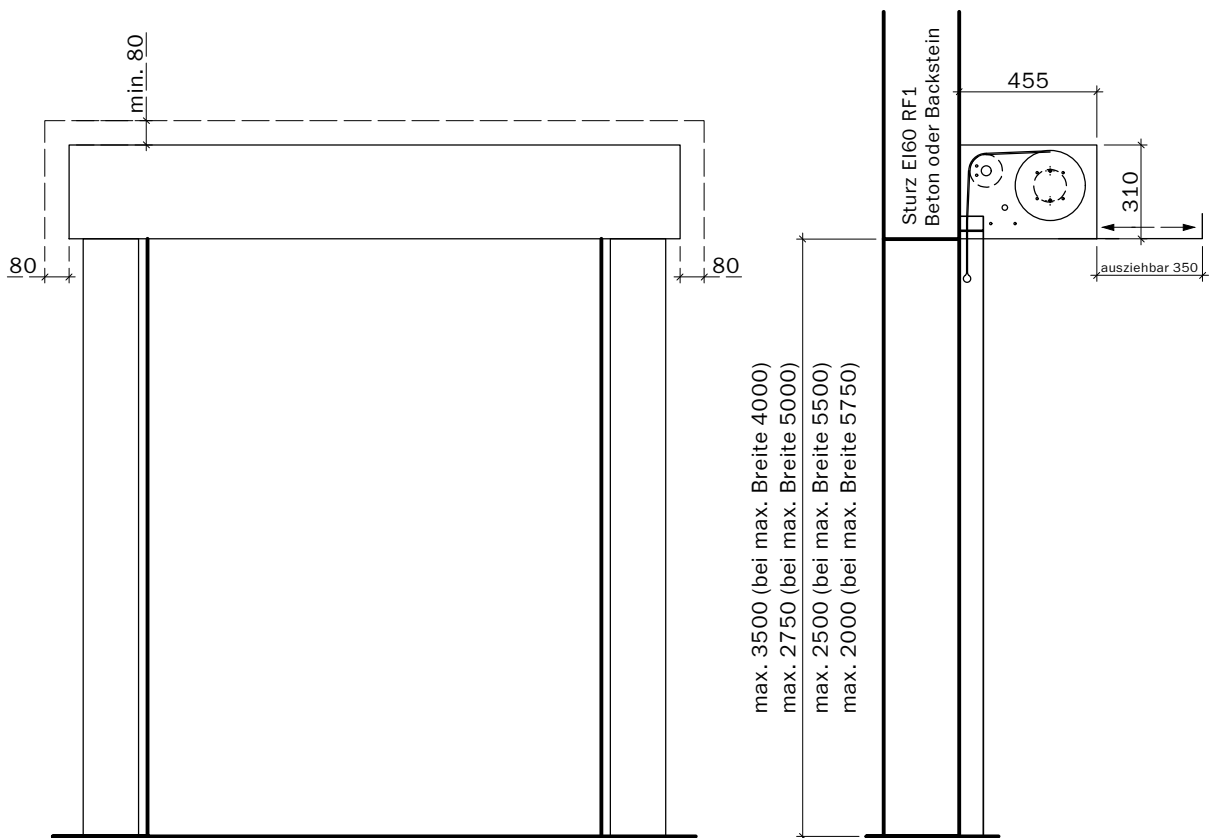

Steuerung:
Steckfertig
230 Volt,
max. 2 m
ab Motorseite,
Anschluss an
Rauchmelde-
zentrale

Handtaster

Frank Türen AG
T 041 624 90 90
www.frank-tueren.ch

**Brandschutzvorhang EI30 / Motorverkleidung klein
auf Massivbauwand EI60 RF1**

VKF Nr. 31791

Masstab 1:25 Seite 1