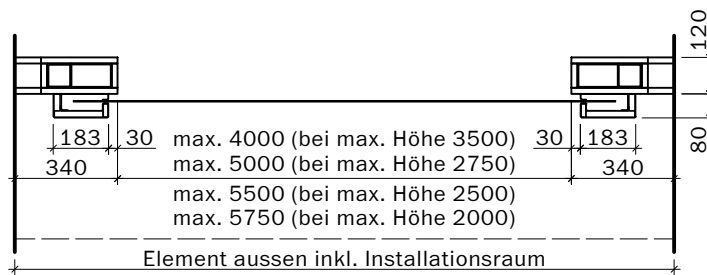

Handtaster

max. 3500 (bei max. Breite 4000)
max. 2750 (bei max. Breite 5000)
max. 2500 (bei max. Breite 5500)
max. 2000 (bei max. Breite 5750)

max. 4000 (bei max. Höhe 3500)
max. 5000 (bei max. Höhe 2750)
max. 5500 (bei max. Höhe 2500)
max. 5750 (bei max. Höhe 2000)