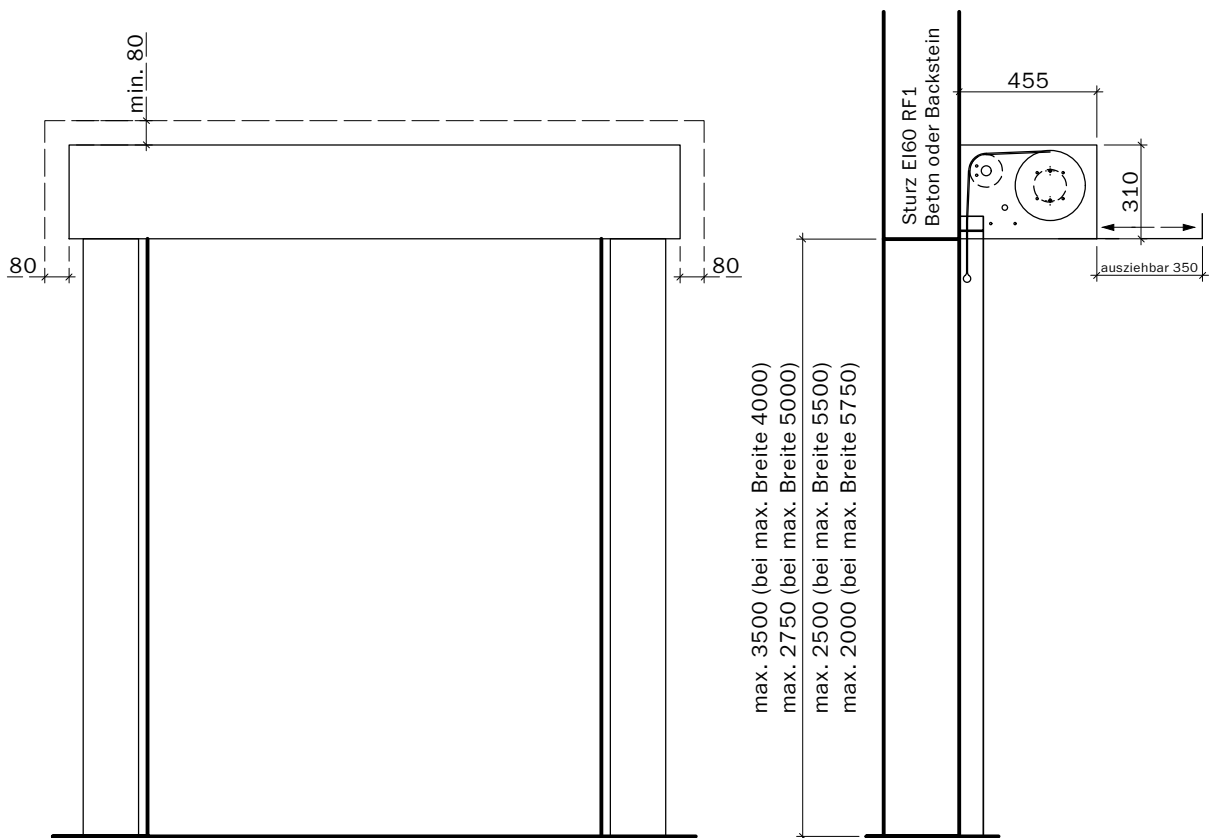

Steuerung:
Steckfertig
230 Volt,
max. 2 m
ab Motorseite,
Anschluss an
Rauchmelde-
zentrale

Handtaster

Frank Türen AG
T 041 624 90 90
www.frank-tueren.ch

**Brandschutzvorhang EI30 / Motorverkleidung klein
auf Massivbauwand EI60 RF1**

VKF Nr. 31792

Masstab 1:25 Seite 9