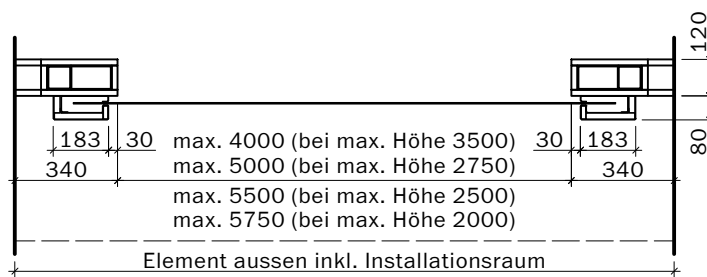

VKF Nr. 31791

Masstab 1:25 Seite 1

Steuerung:
Steckfertig
230 Volt,
max. 2 m
ab Motorseite,
Anschluss an
Rauchmelde-
zentrale

Handtaster

max. 3500 (bei max. Breite 4000)
max. 2750 (bei max. Breite 5000)
max. 2500 (bei max. Breite 5500)
max. 2000 (bei max. Breite 5750)