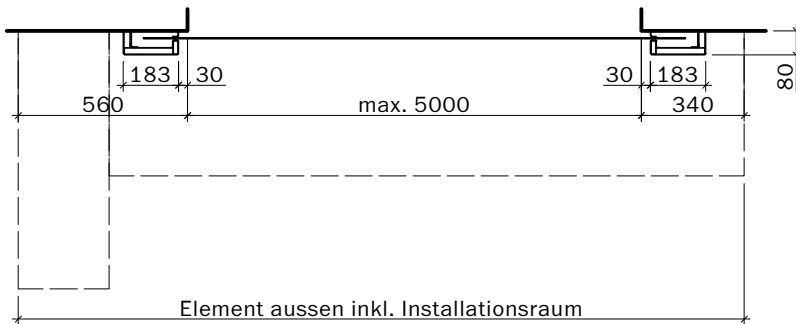

Frank Türen AG
T 041 624 90 90
www.frank-tueren.ch

**Brandschutzvorhang EI30 / Motor extern liegend
auf Massivbauwand EI60 RF1**

VKF Nr. 31792

Masstab 1:25 Seite 15