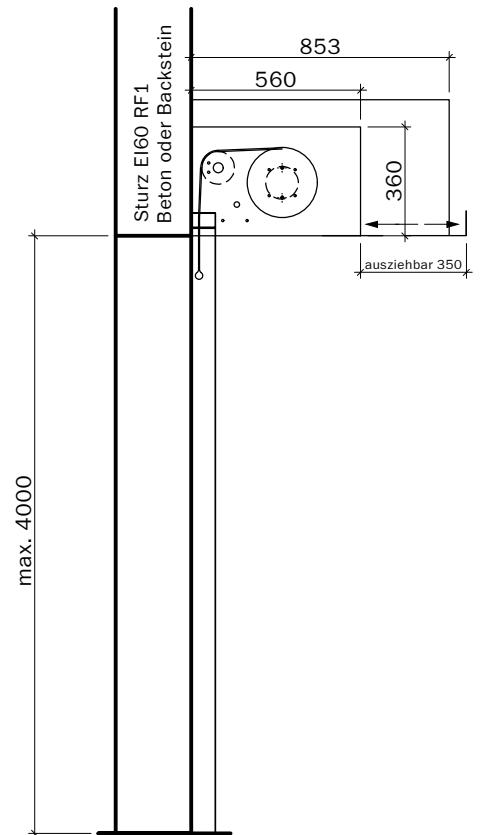

Frank Türen AG
T 041 624 90 90
www.frank-tueren.ch

**Brandschutzvorhang EI30 / Motor extern liegend
auf Massivbauwand EI60 RF1**

VKF Nr. 31791

Masstab 1:25 Seite 7