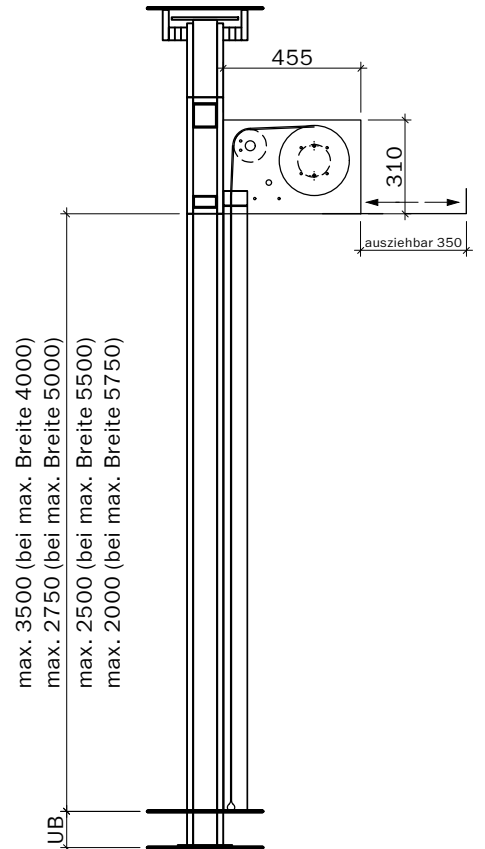

VKF Nr. 31791

Masstab 1:25 Seite 1

Steuerung:
Steckfertig
230 Volt,
max. 2 m
ab Motorseite,
Anschluss an
Rauchmelde-
zentrale

Handtaster

max. 3500 (bei max. Breite 4000)
max. 2750 (bei max. Breite 5000)
max. 2500 (bei max. Breite 5500)
max. 2000 (bei max. Breite 5750)

Handtaster

max. 3500 (bei max. Breite 4000)
max. 2750 (bei max. Breite 5000)
max. 2500 (bei max. Breite 5500)
max. 2000 (bei max. Breite 5750)

max. 4000 (bei max. Höhe 3500)
max. 5000 (bei max. Höhe 2750)
max. 5500 (bei max. Höhe 2500)
max. 5750 (bei max. Höhe 2000)