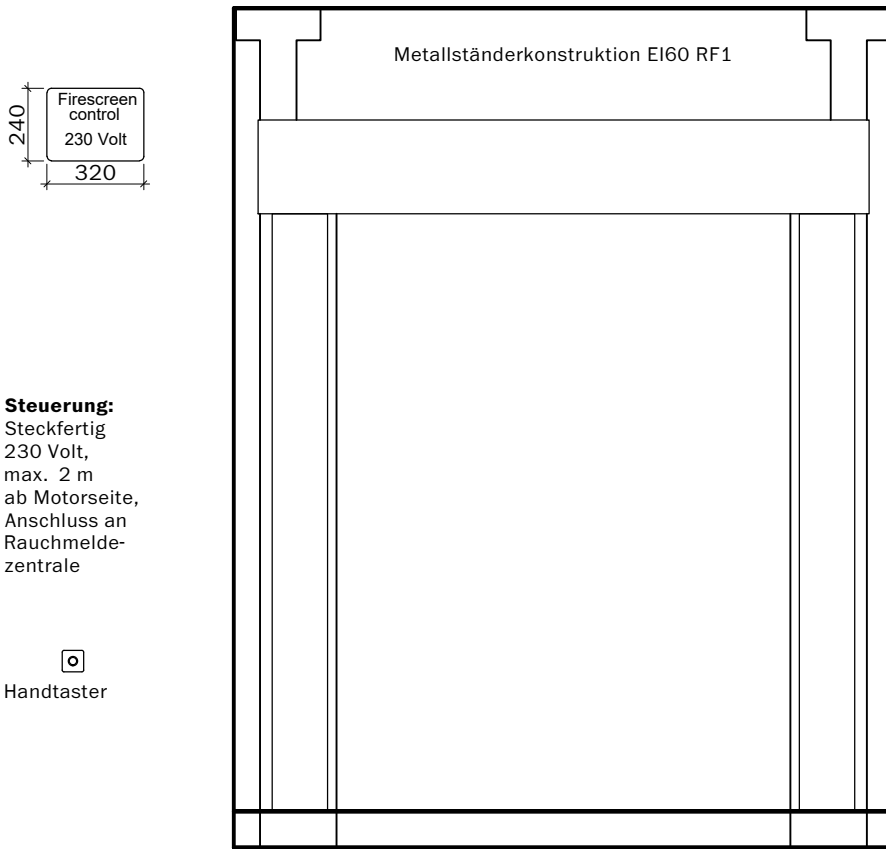

Steuerung:
Steckfertig
230 Volt,
max. 2 m
ab Motorseite,
Anschluss an
Rauchmelde-
zentrale

Handtaster

Frank Türen AG
T 041 624 90 90
www.frank-tueren.ch

**Brandschutzvorhang EI30 / Motorverkleidung klein
auf Massivbauwand EI60 RF1**

VKF Nr. 31791

Masstab 1:25 Seite 1

Steuerung:
Steckfertig
230 Volt,
max. 2 m
ab Motorseite,
Anschluss an
Rauchmelde-
zentrale

Handtaster

max. 3500 (bei max. Breite 4000)
max. 2750 (bei max. Breite 5000)
max. 2500 (bei max. Breite 5500)
max. 2000 (bei max. Breite 5750)