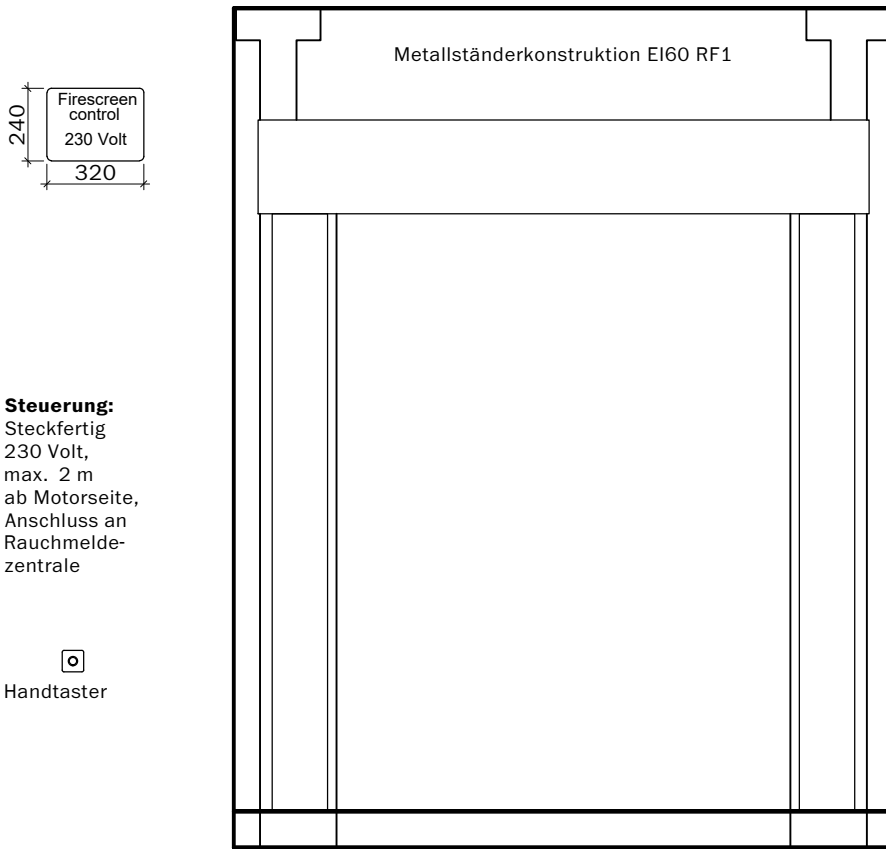

Steuerung:
Steckfertig
230 Volt,
max. 2 m
ab Motorseite,
Anschluss an
Rauchmelde-
zentrale

Handtaster