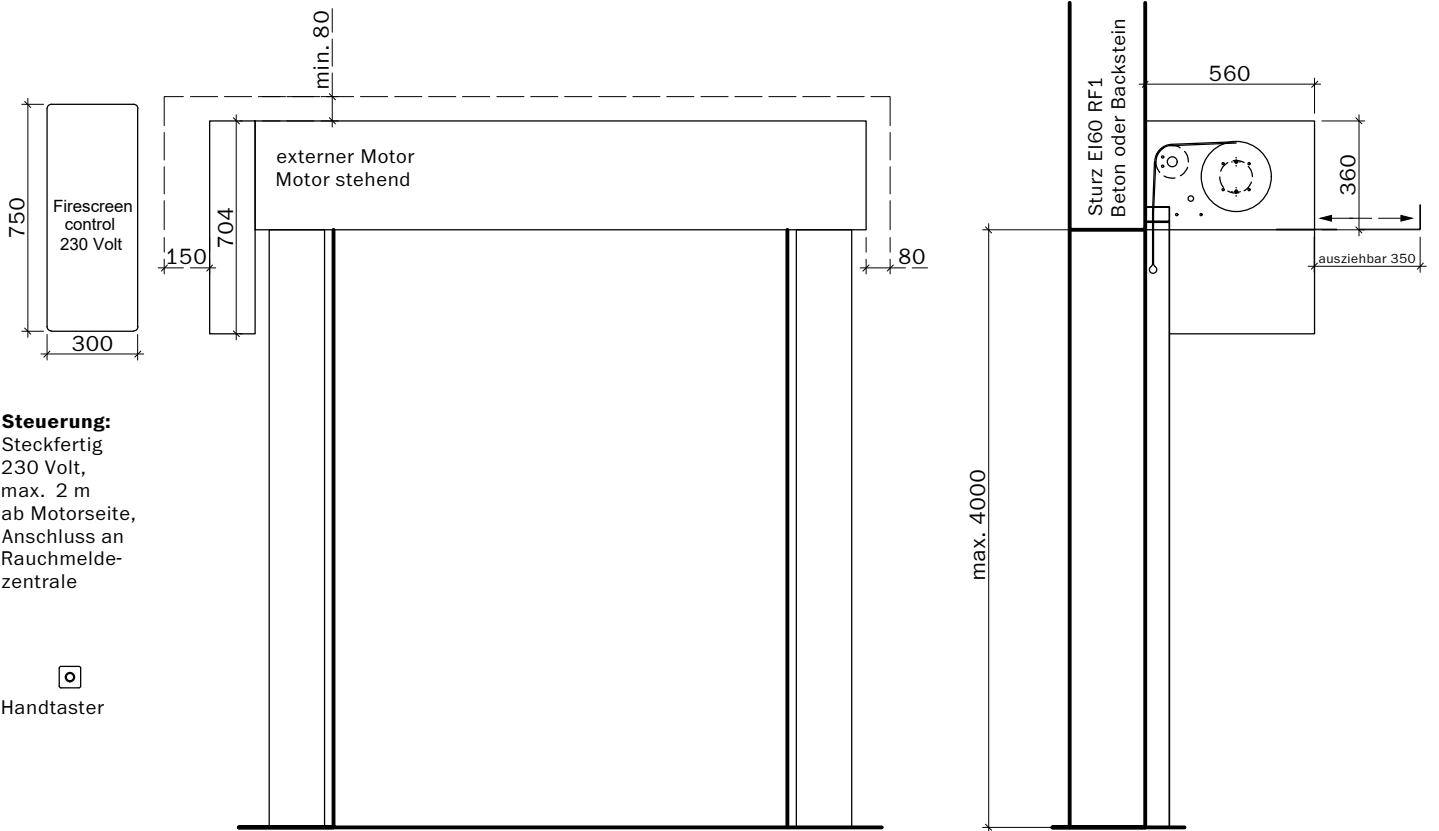

Steuerung:
Steckfertig
230 Volt,
max. 2 m
ab Motorseite,
Anschluss an
Rauchmelde-
zentrale

Handtaster