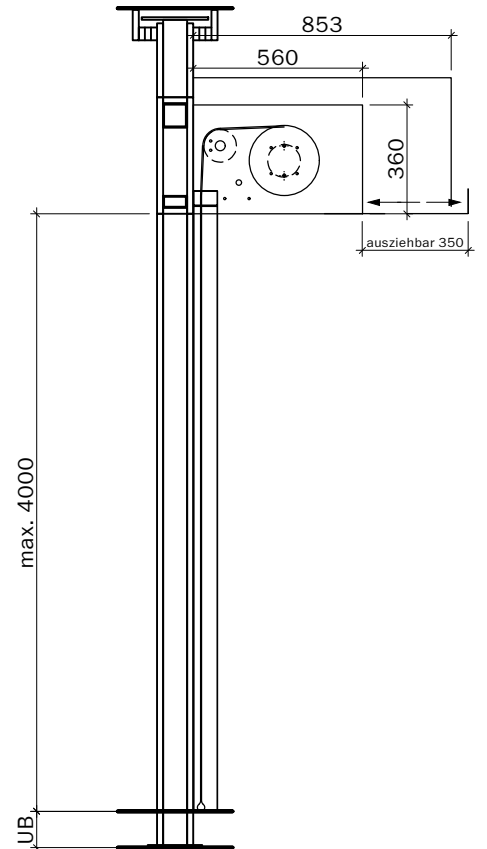

Frank Türen AG
T 041 624 90 90
www.frank-tueren.ch

**Brandschutzvorhang EI30 / Motor extern liegend
auf Tragkonstruktion EI60 RF1**

VKF Nr. 31791

Masstab 1:25 Seite 8