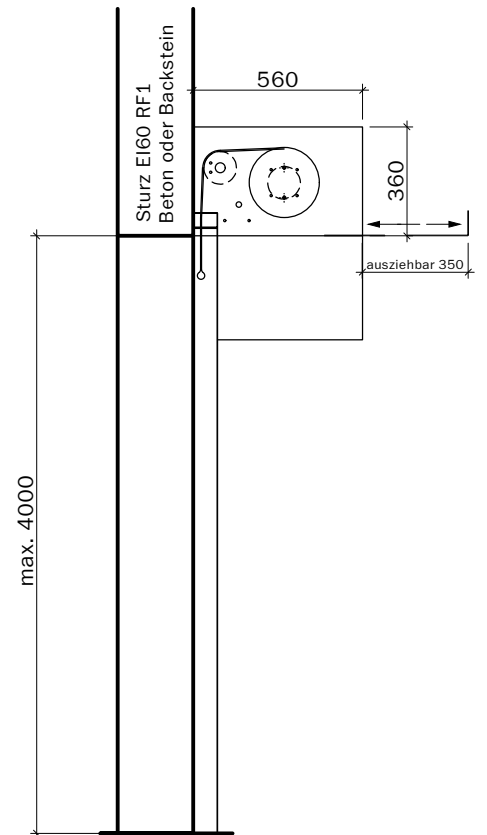

Frank Türen AG
T 041 624 90 90
www.frank-tueren.ch

**Brandschutzvorhang EI30 / Motor extern stehend
auf Massivbauwand EI60 RF1**

VKF Nr. 31791

Masstab 1:25 Seite 5