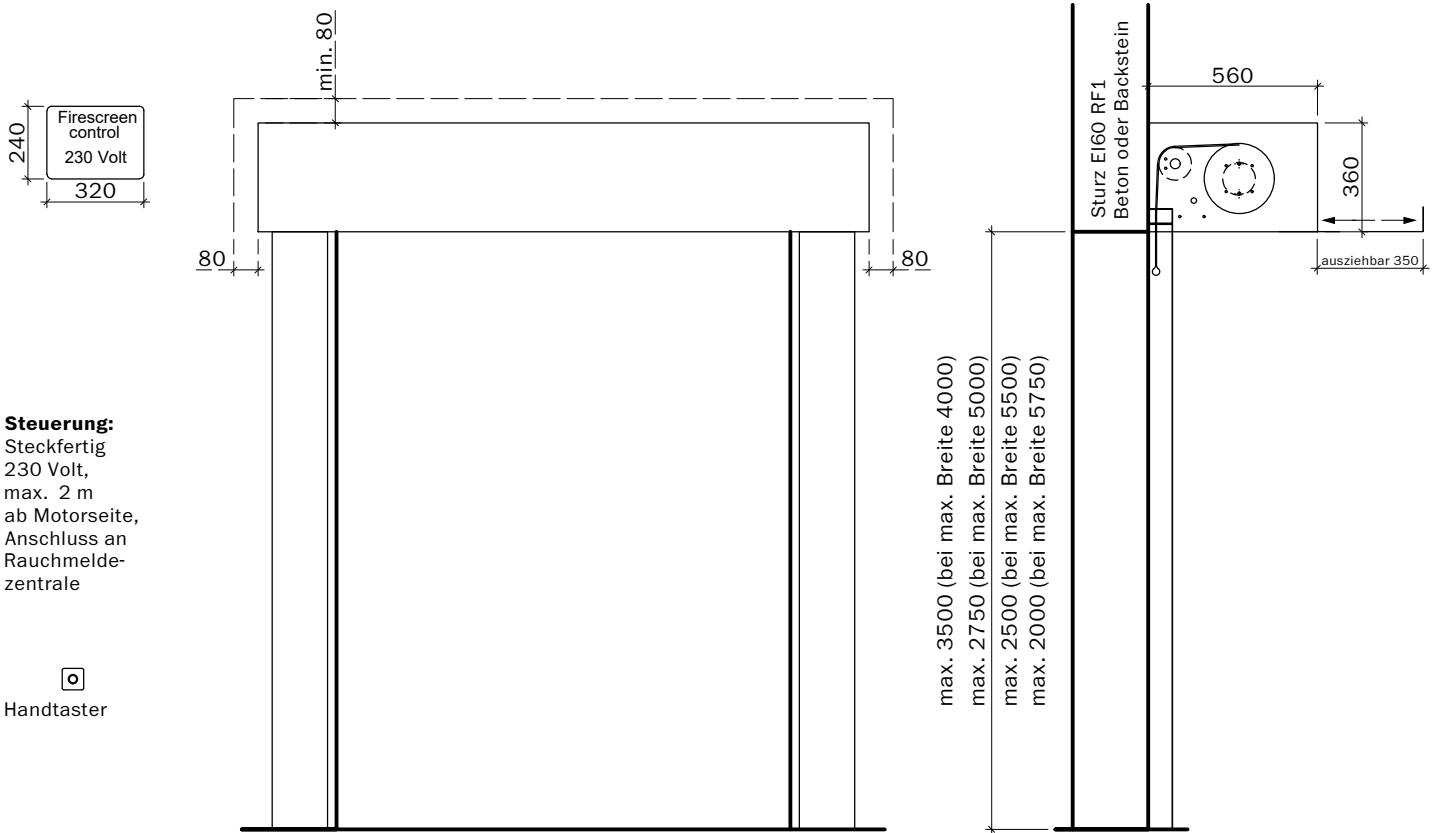

Steuerung:
Steckfertig
230 Volt,
max. 2 m
ab Motorseite,
Anschluss an
Rauchmelde-
zentrale

Handtaster