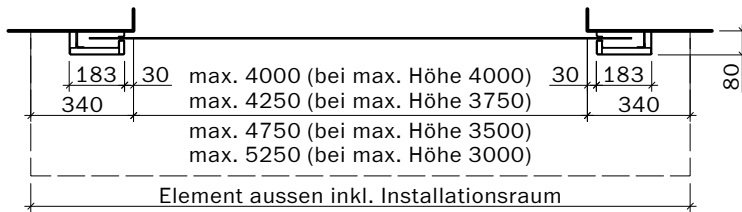

Frank Türen AG
T 041 624 90 90
www.frank-tueren.ch

**Brandschutzvorhang EI30 / Motorverkleidung gross
auf Massivbauwand EI60 RF1**

VKF Nr. 31792

Masstab 1:25 Seite 11