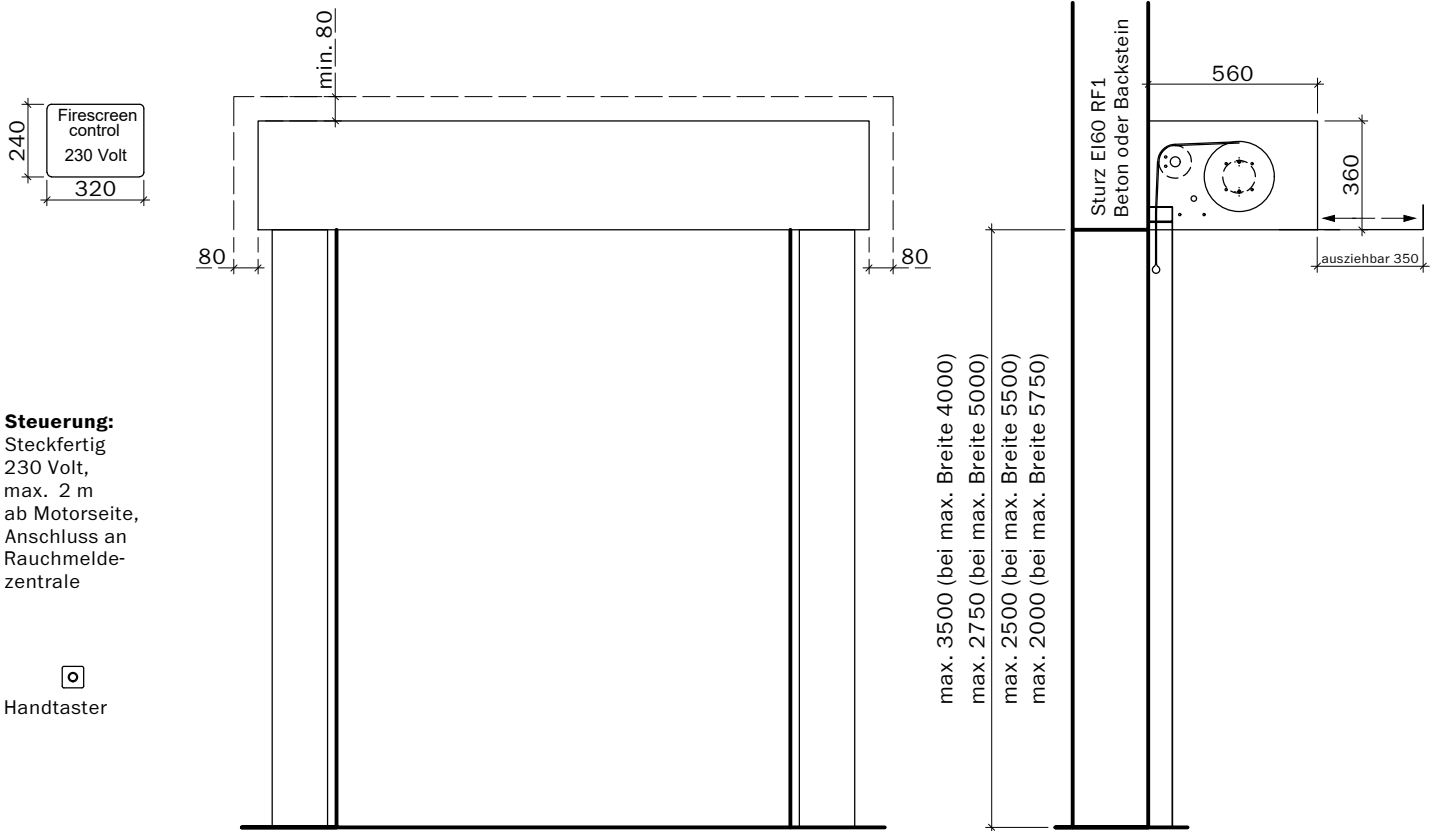

Steuerung:
Steckfertig
230 Volt,
max. 2 m
ab Motorseite,
Anschluss an
Rauchmelde-
zentrale

Handtaster