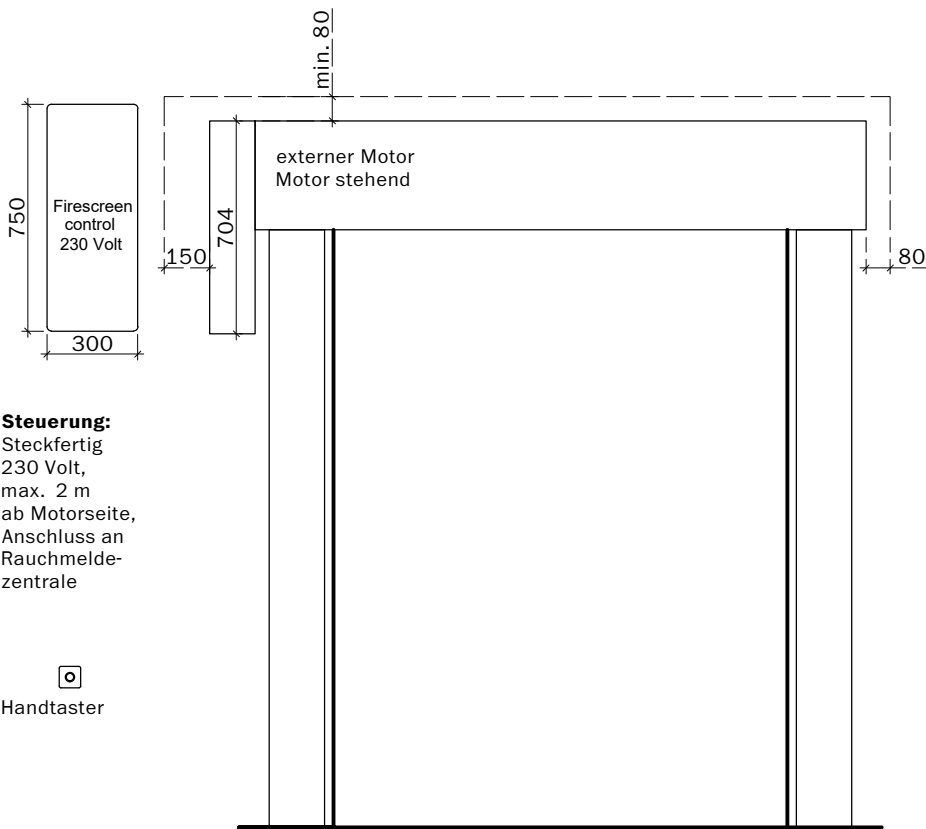

Steuerung:
Steckfertig
230 Volt,
max. 2 m
ab Motorseite,
Anschluss an
Rauchmelde-
zentrale

Handtaster