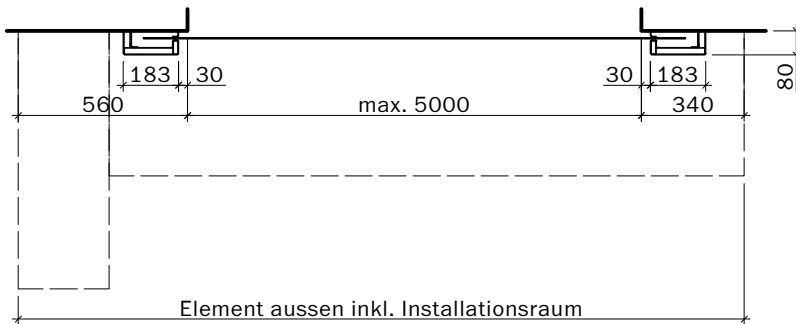

Frank Türen AG
T 041 624 90 90
www.frank-tueren.ch

**Brandschutzvorhang EI30 / Motor extern liegend
auf Massivbauwand EI60 RF1**

VKF Nr. 31791

Masstab 1:25 Seite 7