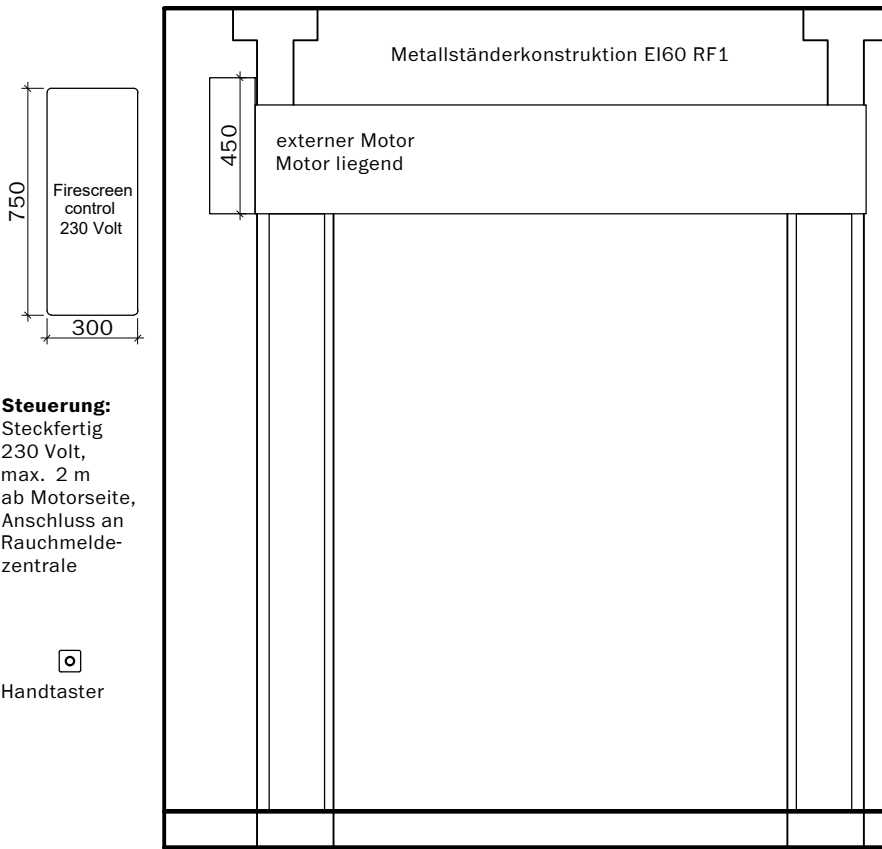

Steuerung:
Steckfertig
230 Volt,
max. 2 m
ab Motorseite,
Anschluss an
Rauchmelde-
zentrale

□
Handtaster